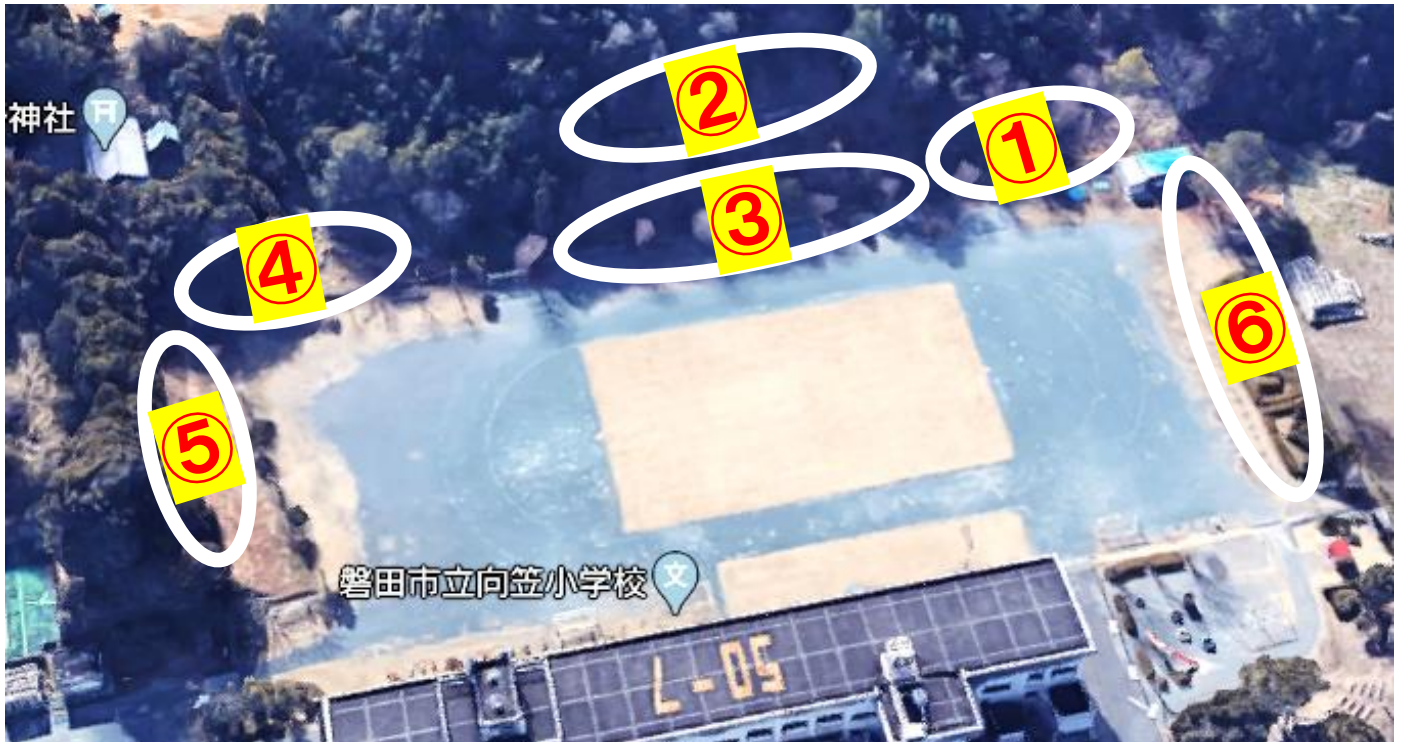

◎8月29日(土) ※予備日30(日)の「草刈り機」による除草作業に参加します。

※長子のお子様をお書きください。

《参加者名》() 《児童》()年 名前()

※御質問・御要望等ありましたらお書きください。

[]

奉仕作業場所（予定）

- ①ビオトープ周辺・体育器具庫南
- ②権現山「せいじつ」周辺・遊び場までの道
- ③権現山までの階段周辺・築山
- ④ビオトープ周辺・南フェンス周辺
- ⑤グラウンド東側フェンス周辺・「帰蝶園」看板周辺
- ⑥グラウンド西側鉄棒広場周辺・体育器具庫北側

※「堀内土木資材置き場」（運動会駐車場借用場所）については、参加人数が多ければ実施する。