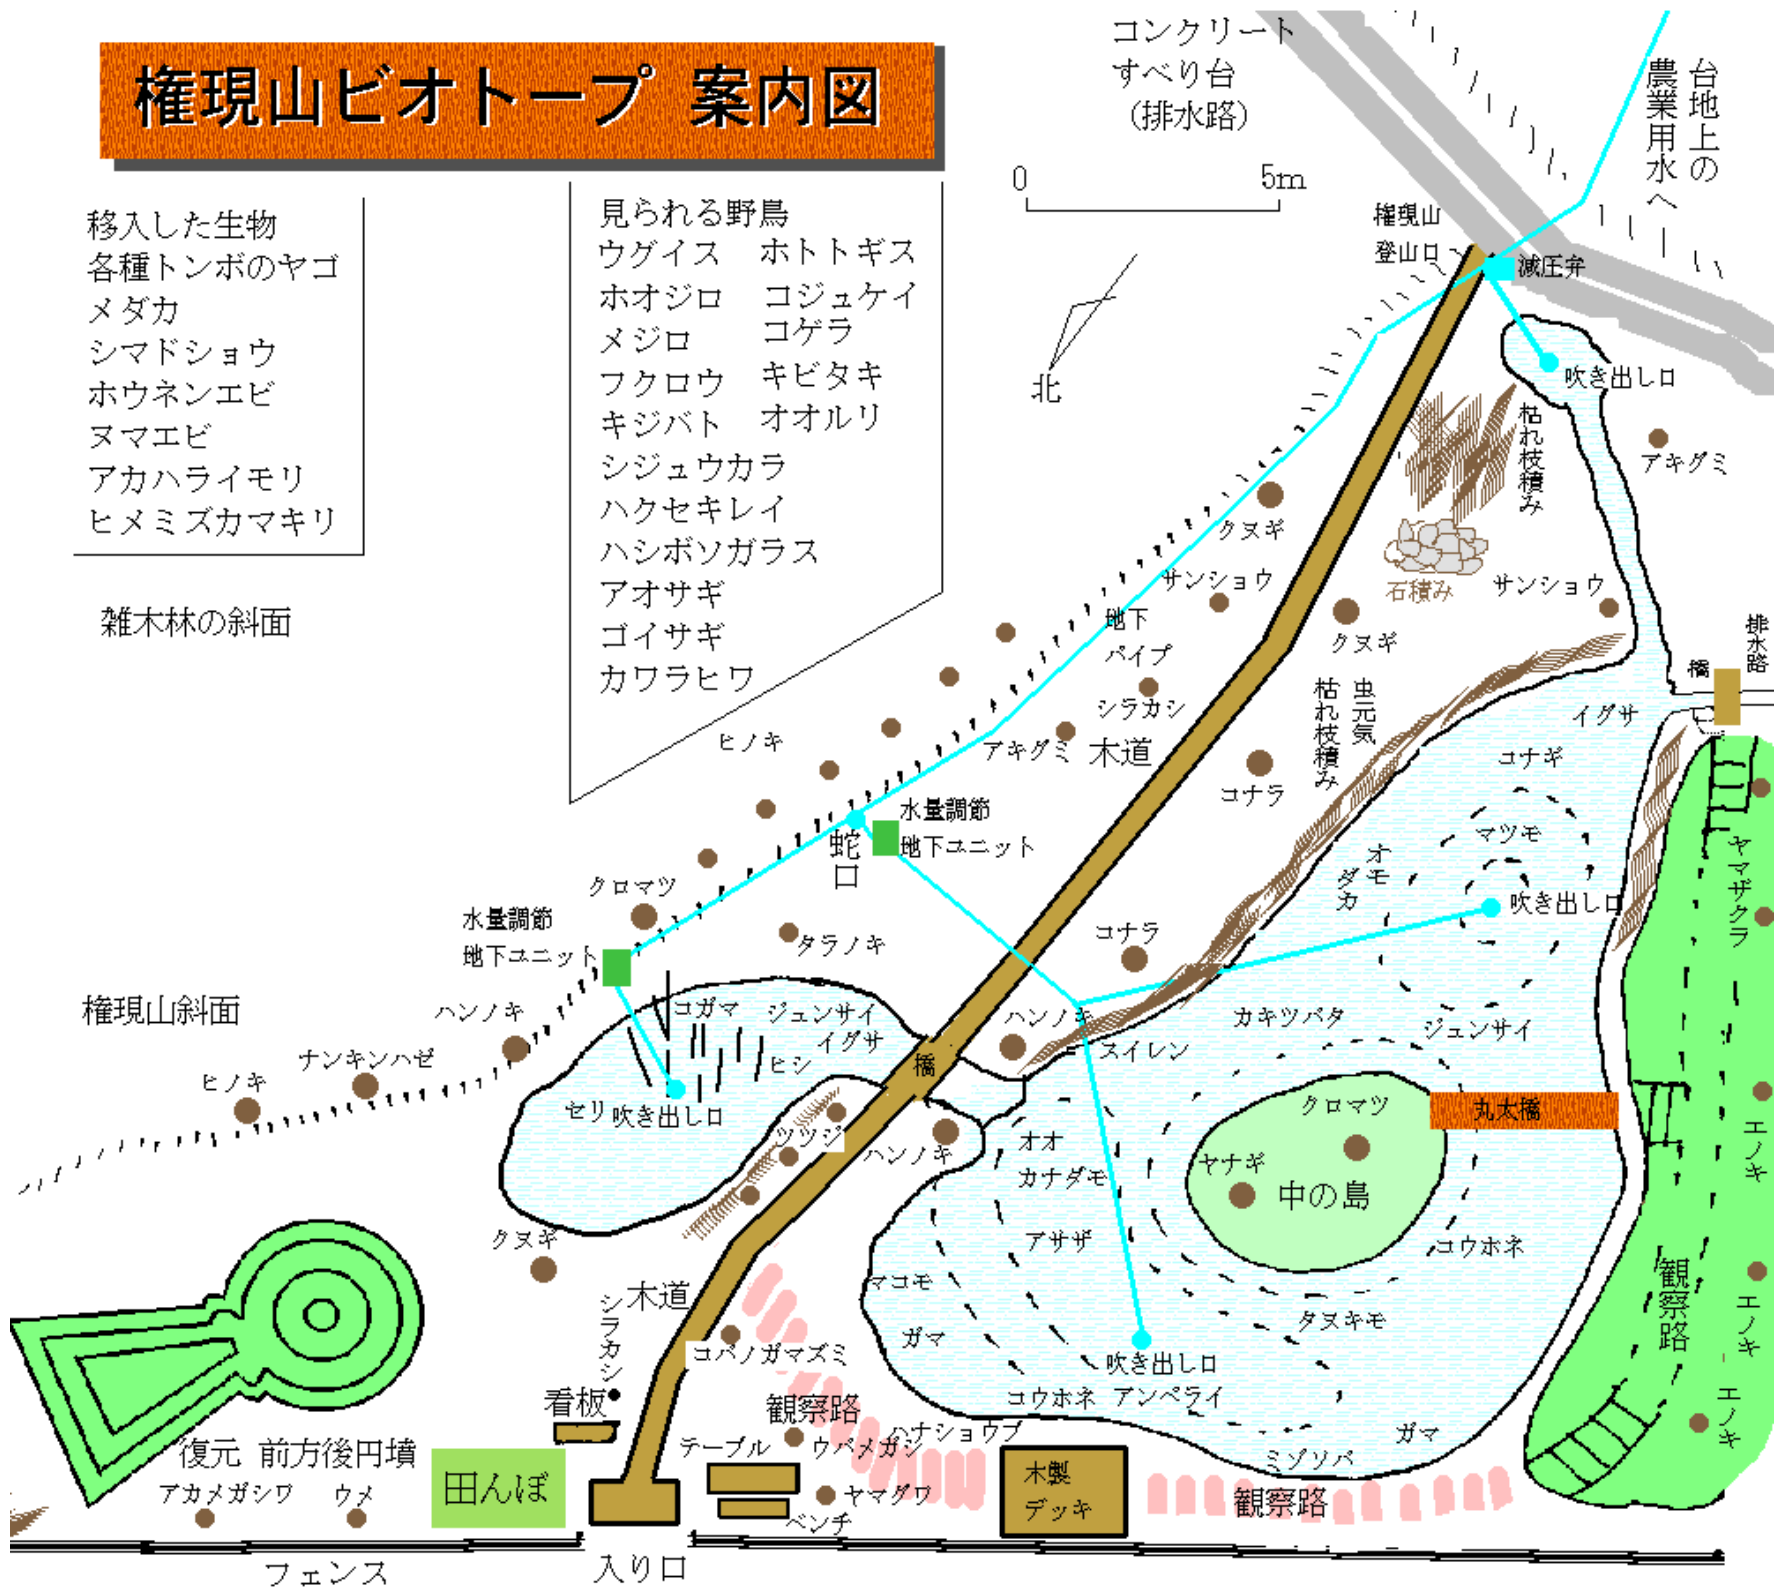

# 権現山ビオトープ 案内図

移入した生物  
 各種トンボのヤゴ  
 メダカ  
 シマドショウ  
 ホウネンエビ  
 ヌマエビ  
 アカハライモリ  
 ヒメミズカマキリ

雑木林の斜面

見られる野鳥  
 ウグイス ホトトギス  
 ホオジロ コジュケイ  
 メジロ コゲラ  
 フクロウ キビタキ  
 キジバト オオルリ  
 シジュウカラ  
 ハクセキレイ  
 ハシボソガラス  
 アオサギ  
 ゴイサギ  
 カワラヒワ

0 5m

北

権現山斜面

復元 前方後円墳  
 アカメガシワ ウメ

田んぼ

入り口

木製  
デッキ

観察路

観察路

丸太橋

中の島

観察路

看板

木道

水量調節  
地下ユニット

水量調節  
地下ユニット